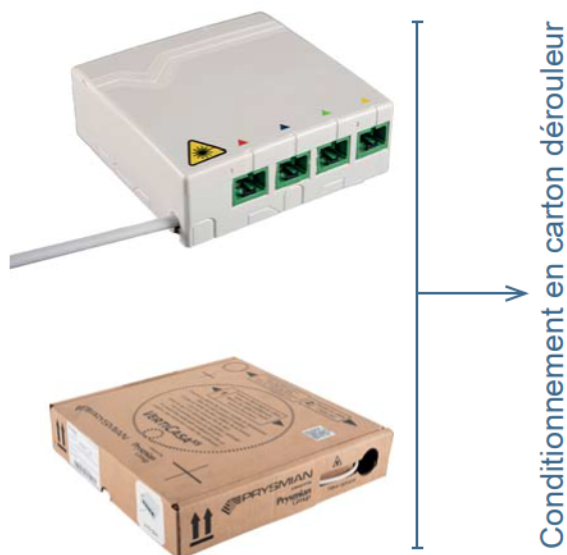

Kit PTO standard

1 à 4 fibre(s) optique(s) intérieur

Le kit PTO standard pour câble de branchement optique intérieur est utilisé dans le cadre du FTTH pour l'habitat résidentiel.

Ce kit est constitué d'un câble de branchement intérieur connecté et intégré à une PTO. Il permet une installation terminale simple par déroulage et raccordement au Point de Branchement Optique (PBO). La PTO peut être soit fixée sur un mur soit clipsée sur un rail DIN. Suivant sa configuration, elle dispose de 1 à 4 raccords SC/APC auto-protégés. Le câble de branchement peut être soit de type «tirable» soit de type «poussable» en fourreau encastré et contenir 1 à 4 fibres G657A2.

Equipement

- Volet frontal pour protéger une étiquette
- Câble type poussable ou tirable
- PTO câblée avec bobine logée dans un carton dérouleur
- Platine pour fixation sur un mur soit directement par collage ou par vissage soit via un boîtier d'encastrement
- Etiquette laser fournie
- Accessoires pour le poussage fournis

Données techniques

PTO

- Capacité maximale : 4 fibres
- Dimensions : (l) 80 x (L) 80 x (p) 28 mm
- Température de fonctionnement : de -25 à +70°C
- Matériel/Couleur : ABS / Blanc RAL9010

Connectorisation / câble

- Type de connecteur : SC/APC
- Type de fibre : G657A2
- Gaine : LSOH Classe Cca S1a1d1
- Ø Câble : Poussable 2,7x1,9 mm

Ergonomie

- Fixation sur un mur ou rail DIN
- Couvercle facilement démontable
- Carton dérouleur pour une installation rapide
- Guidage des fibres assurant un rayon de courbure de 15 mm