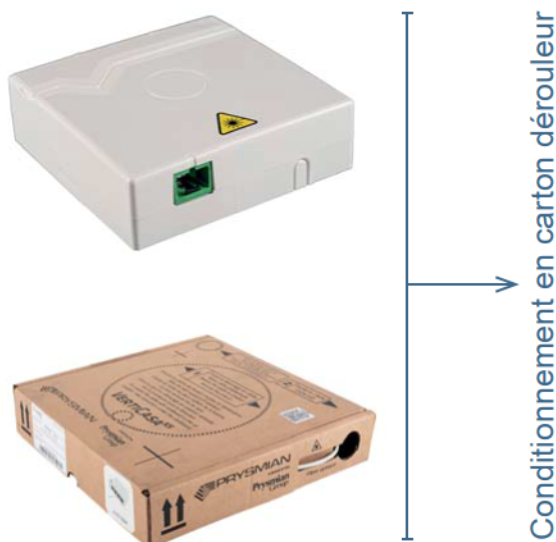

Kit PTO Mixte

1 fibre optique intérieur

Conditionnement en carton dérouleur

Le kit PTO mixte cuivre/optique pour câble intérieur est utilisé dans le cadre du FTTH pour l'habitat résidentiel.

Ce kit est constitué d'un câble de branchement optique intérieur connecté et intégré à une PTO mixte. Il permet une installation terminale simple par déroulage et raccordement au Point de Branchement Optique (PBO). La PTO mixte est fixée sur un mur via un boîtier d'encastrement ou éventuellement directement par collage ou vissage. Elle dispose d'une part d'un raccord SC/APC auto-protégé, d'autre part d'un emplacement au format keystone permettant l'adjonction d'un connecteur TV ou informatique type RJ45.

Equipement

- Volet frontal pour protéger une étiquette
- Câble type poussable ou tirable
- PTO câblé avec bobine logée dans un carton dérouleur
- Platine pour fixation sur un mur soit directement par collage ou par vissage soit via un boîtier d'encastrement
- Etiquette laser fournie
- Accessoires pour le poussage fournies
- Emplacement Keystone pour accueillir un connecteur TV ou informatique type RJ45

Données techniques

PTO

- Nombre de port d'entrée : 1
- Capacité maximale : 1 fibres
- Support Keystone
- Dimensions : (l) 80 x (L) 80 x (p) 25 mm
- Température de fonctionnement : de -25 à +70°C
- Matériel/Couleur : ABS / Blanc RAL9010

Connectorisation / câble

- Type de connecteur : SC/APC
- Type de fibre : G657A2
- Gaine : LSOH Classe Cca S1a1d1
- Ø Câble : poussable 2,7x1,9 mm - Tirable 4 mm

Ergonomie

- Fixation sur un mur ou rail DIN
- Couvercle facilement démontable
- Carton dérouleur pour une installation rapide
- Guidage des fibres assurant un rayon de courbure de 15 mm
- Montage aisée des connecteurs cuivre :