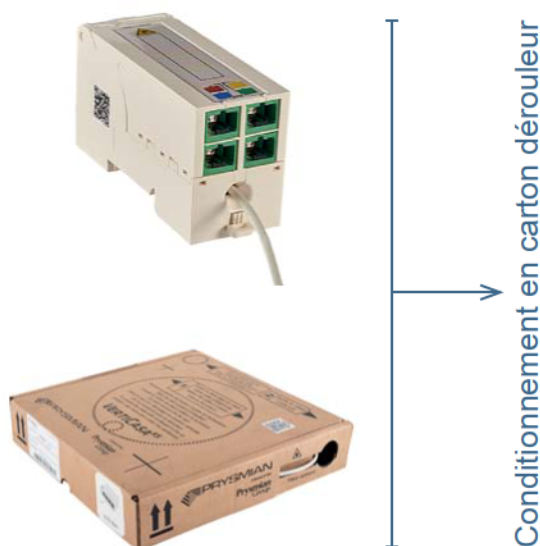

### Le DTIo pour câble intérieur est utilisé dans le cadre du FTTH pour l'habitat résidentiel.

Ce kit est constitué d'un câble de branchement intérieur connecté et intégré à un DTIo. Il permet une installation terminale simple par déroulage et raccordement au Point de Branchement Optique (PBO). Le DTIo est installé dans un coffret de communication par simple clipsage sur rail DIN. Suivant sa configuration, il dispose de 1 à 4 raccords SC/APC autoprotégés. Le câble de branchement peut être soit de type «tirable» soit de type «poussable» en fourreau encastré et contenir 1 à 4 fibres G.657.A2.

### Equipement

- Plexiglass pour protéger une étiquette
- Version : 1 à 4 FO
- DTIo câblé avec bobine logée dans un carton dérouleur
- Câble type poussable ou tirable
- Etiquette laser fournie
- Accessoires pour le poussage et l'arrimage au PBO fournies.

#### DTIo 4FO

- Capacité maximale : 4 fibres
- Dimensions : 90 x (L) 36 x (p) 50 mm
- Température de fonctionnement : de -25°C à +70°C
- Matériel/Couleur : ABS / Blanc RAL9010