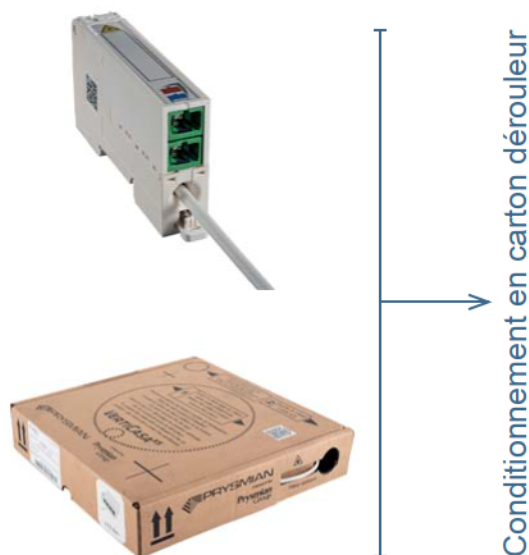

## 1 à 2 fibre(s) optique(s)

**Le DTIo pour câble intérieur est utilisé dans le cadre du FTTH pour l'habitat résidentiel.**

Ce kit est constitué d'un câble de branchement optique intérieur connecté et intégré à un DTIo. Il permet une installation terminale simple par déroulage et raccordement au Point de Branchement Optique (PBO). Le DTIo est installé dans un coffret de communication par simple clipsage sur rail DIN. Le câble de branchement optique peut être soit de type «tirable» soit de type «poussable» en fourreau encastré et contenir 1 à 4 fibres G.657.A2.

### Equipement

- Plexiglass pour protéger une étiquette
- Version 1 à 2 FO
- DTIo câblé avec bobine logée dans un carton dérouleur
- Câble type poussable ou tirable
- Etiquette laser fournie
- Accessoires pour le poussage et l'arrimage au PBO fournis

#### DTIo 1 à 2FO

- Capacité maximale : 2 FO
- Dimensions : 90 x (L) 18 x (p) 50 mm
- Température de fonctionnement : de -25°C à +70°C
- Matériel/Couleur : ABS / Blanc RAL9010